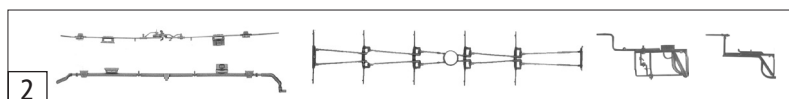

Pos. Nr. Pos.no.	Beschreibung Description	Art.-Nr. Art.no.	Preisgruppe Price bracket
7100011	DR BR 50		
7110011			
7120011			
1	TS - Stoppel vorne/hinten Part set plugs front/back	138069	5
2	Bremsgestänge Brake rigging	148195	3
3	Bremsrahmen Brakes frame	148194	12
4	Vorlaufgestell Bogie frame	148203	12
5	TS - Treibstangen bedruckt Part set of driving rod printed	146796	18
6	GF-Schraube M 2x4 mm Self-tapping screw M 2x4	114877	3
7	GF-Schraube M2x25 mm Self-tapping screw M2x25	115533	3
8	Vorlaufradsatz Pony truck wheelset	149524	9
9	Radsatz 1+5 m. Achslager lang Wheelset 1+5 with axle bearing long	148199	12
10	Kuppelradsatz 2 m. Achslager klein Coupled wheelset 2 w. axle bearing short	148200	12
11	Treibradsatz 3 m. Achslager klein Driving wheelset 3 with axle bearing short	148201	12
12	Kuppelradsatz 4 mit Zahrad Coupled wheelset 4 w. gear wheel	148202	12