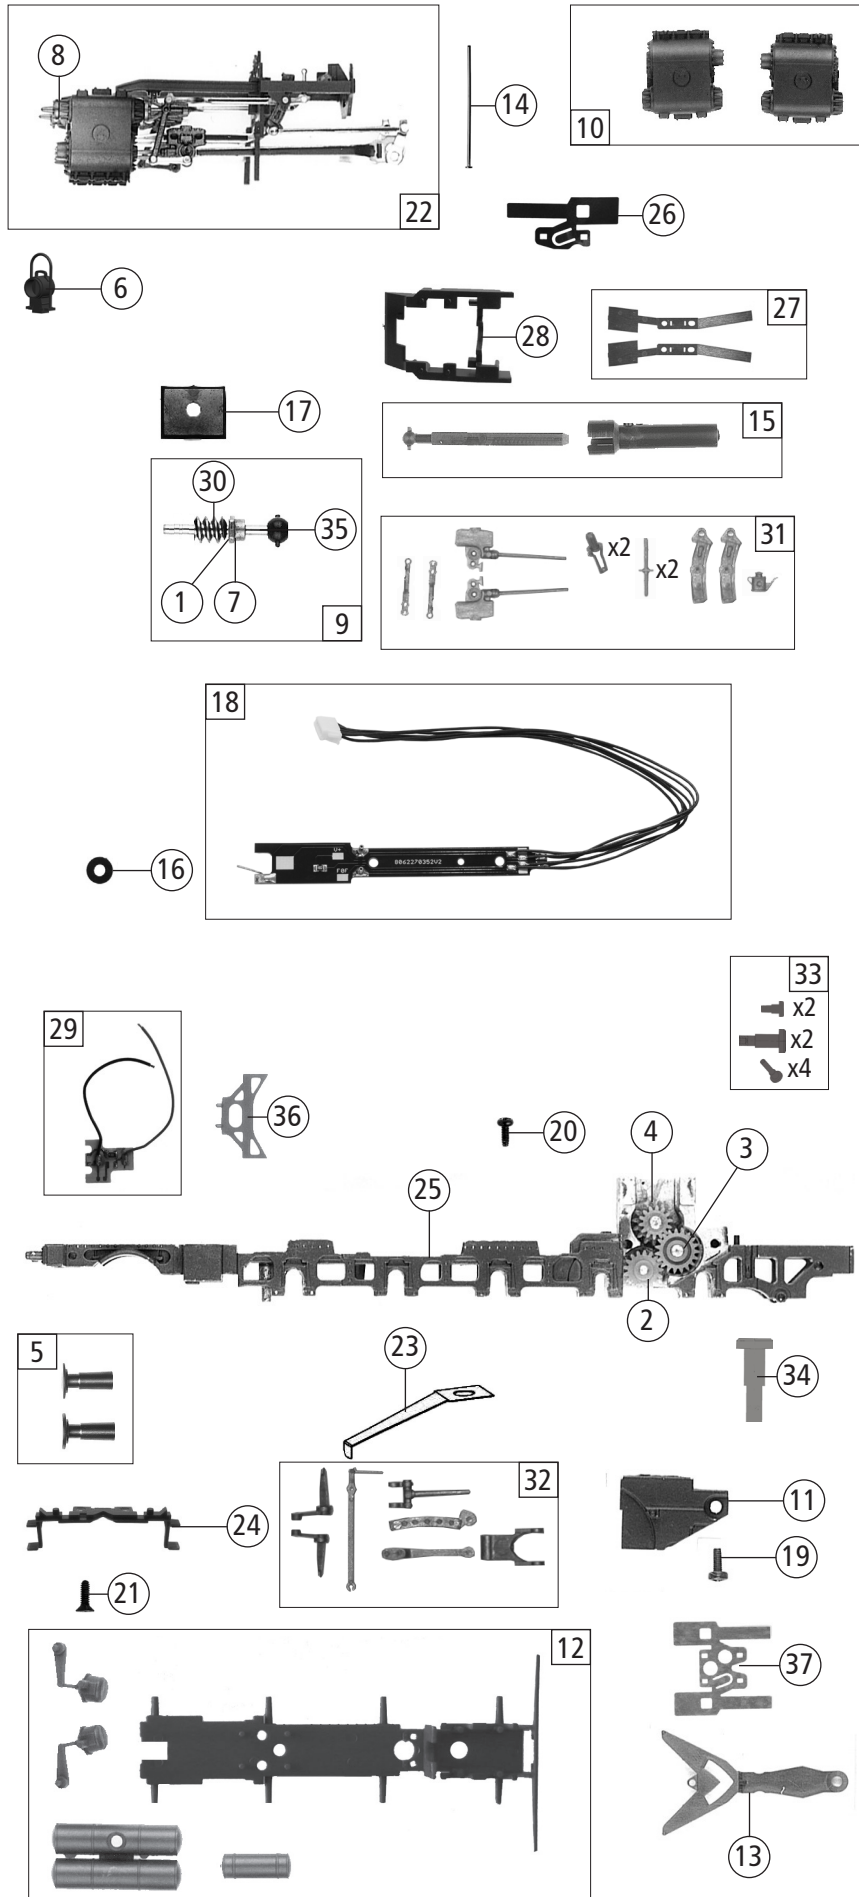

Pos. Nr. Pos.no.	Beschreibung Description	Art.-Nr. Art.no.	Preisgruppe Price bracket
7100011	DR BR 50	=	
7110011		=	🔊
7120011		~	🔊
1	Beilagscheibe Washer	86108	3
2	Zahnrad Z=17 Gear wheel Z=17	86409	5
3	Zahnrad Z=19 M=0,4 Gear wheel Z=19 M=0,4	86417	3
4	Schnecken Zahnrad Z=15/14 Worm gear wheel Z=15/14	86490	5
5	Puffer flach und gewölbt Buffer flat and curved	148198	8
6	Loklampe groß lack. Loco lamp big painted	139253	4
7	Lager für Schneckenachse Bearing for worm gear axle	89749	6
8	TS - Schiebereinsatz Part set slide inset	92420	3
9	Schneckenatz mit Kardankugel Set of worm gear incl. cardan ball	100132	13
10	Zylinderblocksatz Cylinder block set	152301	12
11	Lokgetriebedeckel Loco gear cover	148193	12
12	TS - Umlauf Part set running board	148197	10
13	Lok Tender-kupplung Loco tender coupling	148206	8
14	Drahtstift Tack	110641	4
15	Kardanwelle und Kardanhülse Cardan shaft and cardan reception	111765	4
16	Platinenring Rim for PCB	125002	9
17	Schneckenkammerdeckel Worm gearbox cover	111987	4
18	Lokplatine komplett Loco PCB assembly	151222	20
19	GF-Schraube M2x5 mm Self-tapping screw M2x5	114966	3
20	GF-Schraube M1,6x4 mm Self-tapping screw M1,6x4	114850	3
21	SK-Schraube M1,6x4 mm SK-Screw M1,6x4	115161	3
22	Steuerung kpl. Reversing gear complete	152300	36
23	Vorlaufgestellfeder Bogie spring	125024	3
24	Loktreppe Loco treadle	148196	4
25	Lokgrundrahmen Loco basic frame	152296	16
26	Radkontakt Wheel contact	131126	5
27	Radkontakt links und rechts Wheel contact left and right	124976	6
28	Kontaktträger Contact support	149523	5
29	Stirn-LED-Platine kpl. Front -LED-PCB complete	131125	13
30	Schnecke Wormgear	86720	6
31	TS - Steuerung Part set - Steering ass.	146567	12
32	TS - Gegenkurbel Part set - Counterweight	146620	8
33	Steuerungsnieten kurz+lang Steering ass. rivets short+long	113252	8
34	Niet langer Ansatz 3,2 mm Rivet long	117446	3
35	Kardankugel Cardan ball	95797	3
36	Laufstegstütze Runway support	139255	4
AC - Wechselstrom			
37	Radkontakt Wheel contact	131912	4