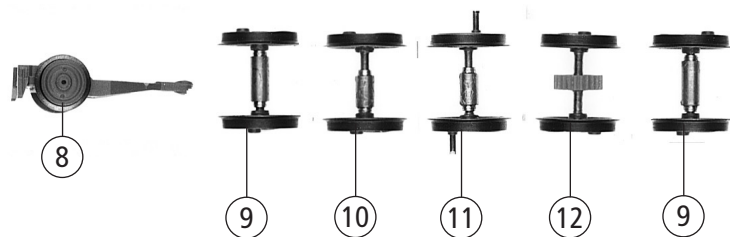

Pos. Nr. Pos.no.	Beschreibung Description	Art.-Nr. Art.no.	Preisgruppe Price bracket
7100011	DR BR 50		
7110011			
7120011			
1	TS - Stoppel vorne/hinten Part set plugs front/back	138069	5
2	Bremsgestänge Brake rigging	148195	3
3	Bremsrahmen Brakes frame	148194	12
4	Vorlaufgestell Bogie frame	148203	12
5	TS - Treibstangen bedruckt Part set of driving rod printed	146796	18
6	GF-Schraube M 2x4 mm Self-tapping screw M 2x4	114877	3
7	GF-Schraube M2x25 mm Self-tapping screw M2x25	115533	3
8	Vorlaufradsatz Pony truck wheelset	149524	9
9	Radsatz 1+5 m. Achslager lang Wheelset 1+5 with axle bearing long	148199	12
10	Kuppelradsatz 2 m. Achslager klein Coupled wheelset 2 w. axle bearing short	148200	12
11	Treibradsatz 3 m. Achslager klein Driving wheelset 3 with axle bearing short	148201	12
12	Kuppelradsatz 4 mit Zahrad Coupled wheelset 4 w. gear wheel	148202	12