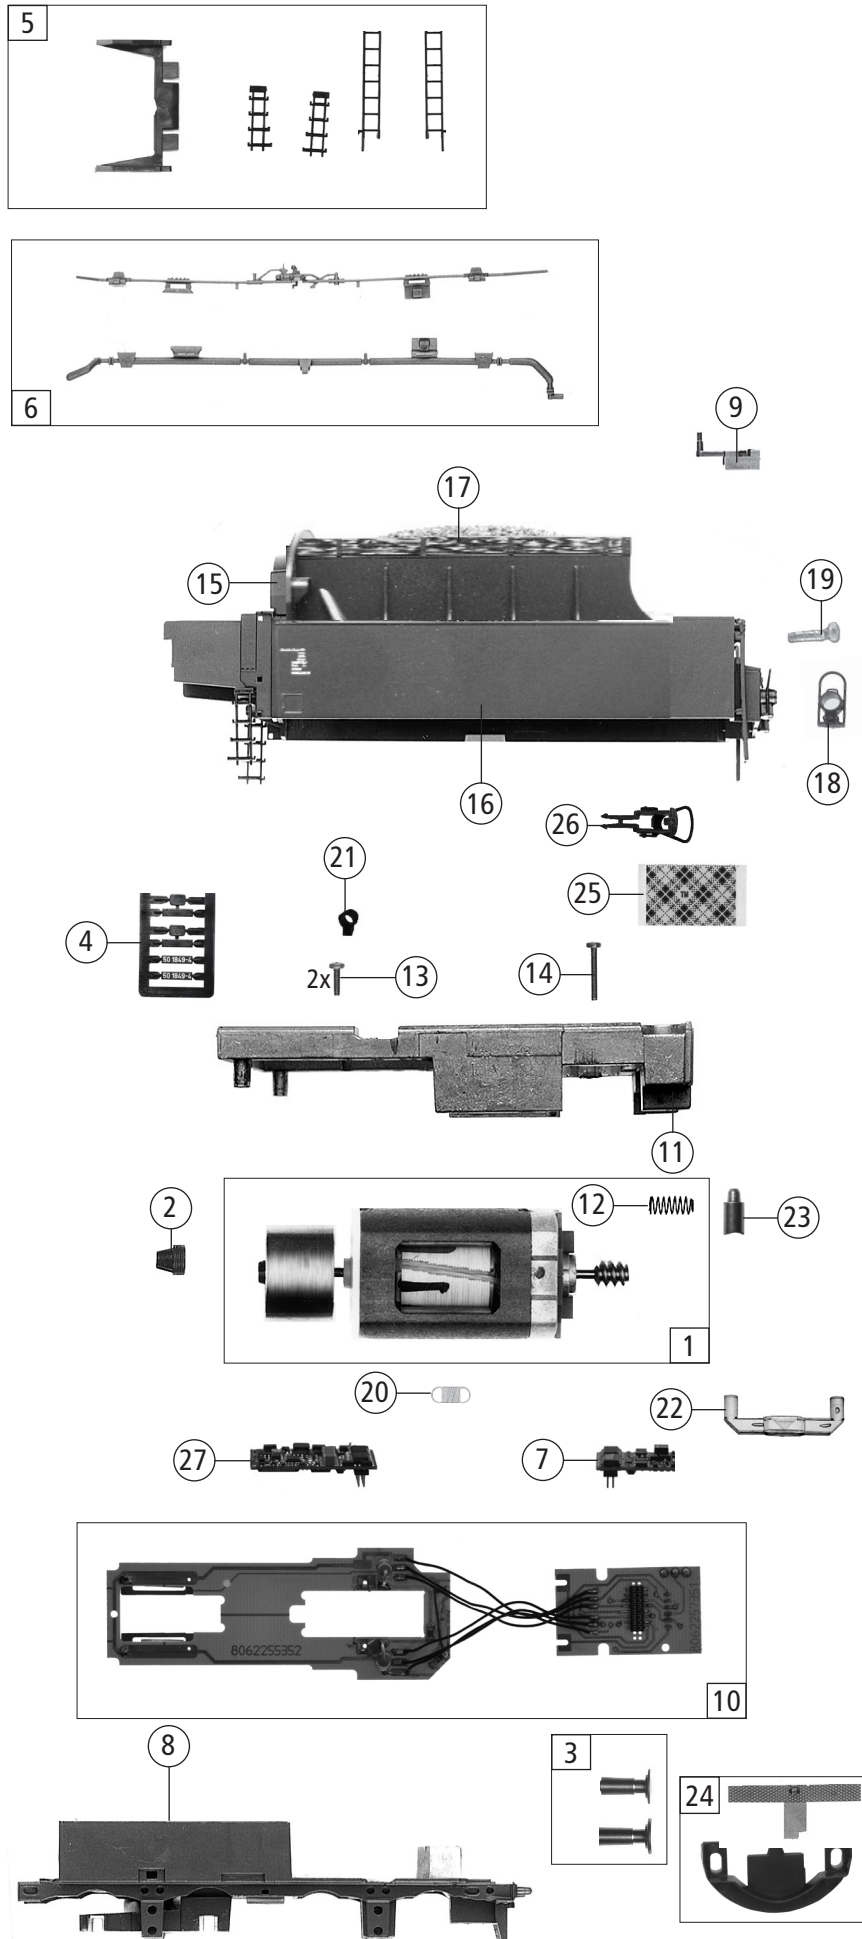

Pos. Nr. Pos.no.	Beschreibung Description	Art.-Nr. Art.no.	Preisgruppe Price bracket
7100011	DR BR 50	||	
7110011		||	🔊
7120011		~	🔊
1	Motor Motor	85131	28
2	Kardanschale kurz Cardan reception,short	87129	4
3	Puffer flach und gewölbt Buffer flat and curved	148198	8
4	Nummertafeln Number boards	152299	10
5	TS-Tendertür und Leitern Part set tender door and ladders	108233	12
6	TS - Tenderleitungen Part set of tender pipes	142694	7
7	Brückenstecker Connector	130528	10
8	Tendergrundrahmen Tender basic frame	152297	16
9	Kupplungskammer Coupling reception	108225	4
10	Tenderplatine mit LED Tender PCB with LED	132976	24
11	Tendergewicht Tender weight	109405	8
12	Bürstenfeder Brush spring	114197	3
13	GF-Schraube M1,6x6 mm Self-tapping screw M1,6x6	114836	3
14	GF-Schraube M1,6x10 mm Self-tapping screw M1,6x10	114881	3
15	Kohlekasten und Stirnteil Coal box and frontside part	116381	12
16	Tendergehäuse Betr. nr. 50 849 Tender body Loco no. 50 849	152298	14
17	Kohlegewicht Coal weight	126887	10
18	Tenderlampe groß bedr. Tender lamp big printed	139259	5
19	Spitzenlinse Frontside lens	152307	3
20	Zugfeder Draw spring	86208	3
21	Tenderlampe oben Upper tender lamp	109775	3
22	Tender Lichtleiter Tender light transmission bar	112025	4
23	Kohlebürste Carbon brush	89743	6
24	Tender-Trittlech Tender treadle	100142	8
25	Doppelseitiges Klebeband Double sided adhesive tape	112629	2
26	Standardkupplung Coupling standard	89246	6
Sound			
27	Sounddecoder Sound-decoder	148230	39