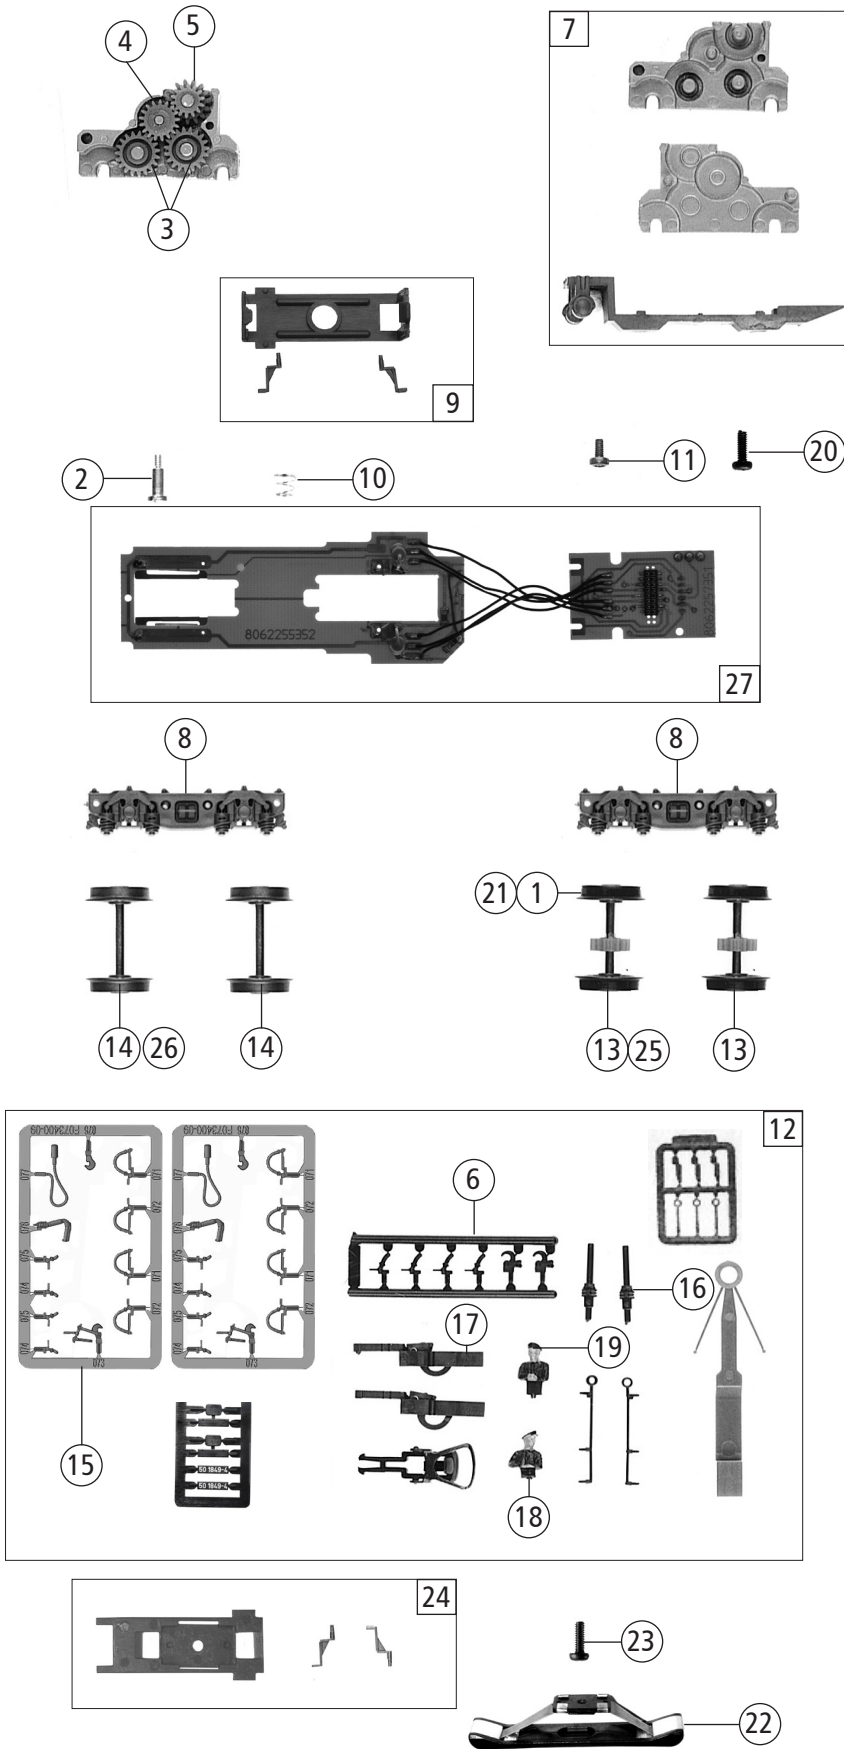

Pos. Nr. Pos.no.	Beschreibung Description	Art.-Nr. Art.no.	Preisgruppe Price bracket
7100011	DR BR 50	=	
7110011		=	🔊
7120011		~	🔊
1	Hafrings.10Stk.10,3-12,8mm Traction tyres set	40069	---
2	Ansatzschraube M2x5 mm Flanged screw M2x5	85669	4
3	Zahnrad Z=19 M=0,4 Gear wheel Z=19 M=0,4	86417	3
4	Zahnrad Z=17 M=0,4 G Gear wheel Z=17 M=0,4 G	86418	5
5	Schnecken Zahnrad Z=15/14 Worm gear wheel Z=15/14	86490	5
6	Attrappenrahmen klein Small dummy frame	107808	4
7	Tendergetriebebesatz 3-tlg. Tender gear set 3-parts	142690	13
8	Blende für Tender Bogie for Tender	142693	9
9	TS - Tenderachsdeckel, Tritte Part set tender axle cover, tread	142691	8
10	Laufgestelldruckfeder Bogie pressure spring	108226	3
11	GF -Schraube M2x4 mm Self-tapping screw M2x4	114877	3
12	Zurüstbeutel Bag with accessories	152308	15
13	Radsatz mit 2 Hafringen mit Zahnrad Radsatz with 2 traction tyres with gear wheel	142692	11
14	Radsatz ohne Zahnrad ohne Hafringen Wheelset w/o gear wheel w/o traction tyres	127577	9
15	TS-Bremsschläuche und Zughaken Part set of brake tubes & coupling hooks	139832	7
16	Kolbenschutzrohr Piston rod protection tube	92421	3
17	Kurzkupplung-Vorentkupplung Short coupling- pre-uncoupling	115550	6
18	Heizer Fireman	89725	6
19	Lokführer Loco driver	89724	6
20	GF-Schraube M1,6x4 mm Self-tapping screw	114850	3
AC-Wechselstrom			
21	Hafringsatz 10Stk.10,3-12,4mm Traction tyres set 10pcs. 10,3-12,4mm	40074	---
22	Schleifer 46 mm Center pick-up 46 mm	86031	14
23	GF-Schraube M1,6x5 mm Self-tapping screw M1,6x5 mm	115269	3
24	TS-Achsdeckel, Tendertritte Part set axle cover, tender treads	142708	8
25	Radsatz mit 2 Hafringen mit Zahnrad Wheelset w.2 traction tyres w.gear wheel	142709	12
26	Radsatz ohne Zahnrad ohne Hafring Wheelset w/o gear wheel w/o trac.tyre	142710	10
27	Tenderplatine kpl. mit LED Tender printed circuit board complete w.LED	132334	28

Ersatzteile erhalten Sie direkt unter www.roco.cc, bei Ihrem Fachhändler oder Ihrer Landesvertretung.
Spare parts can be ordered directly at www.roco.cc and from your local dealer or country representative.